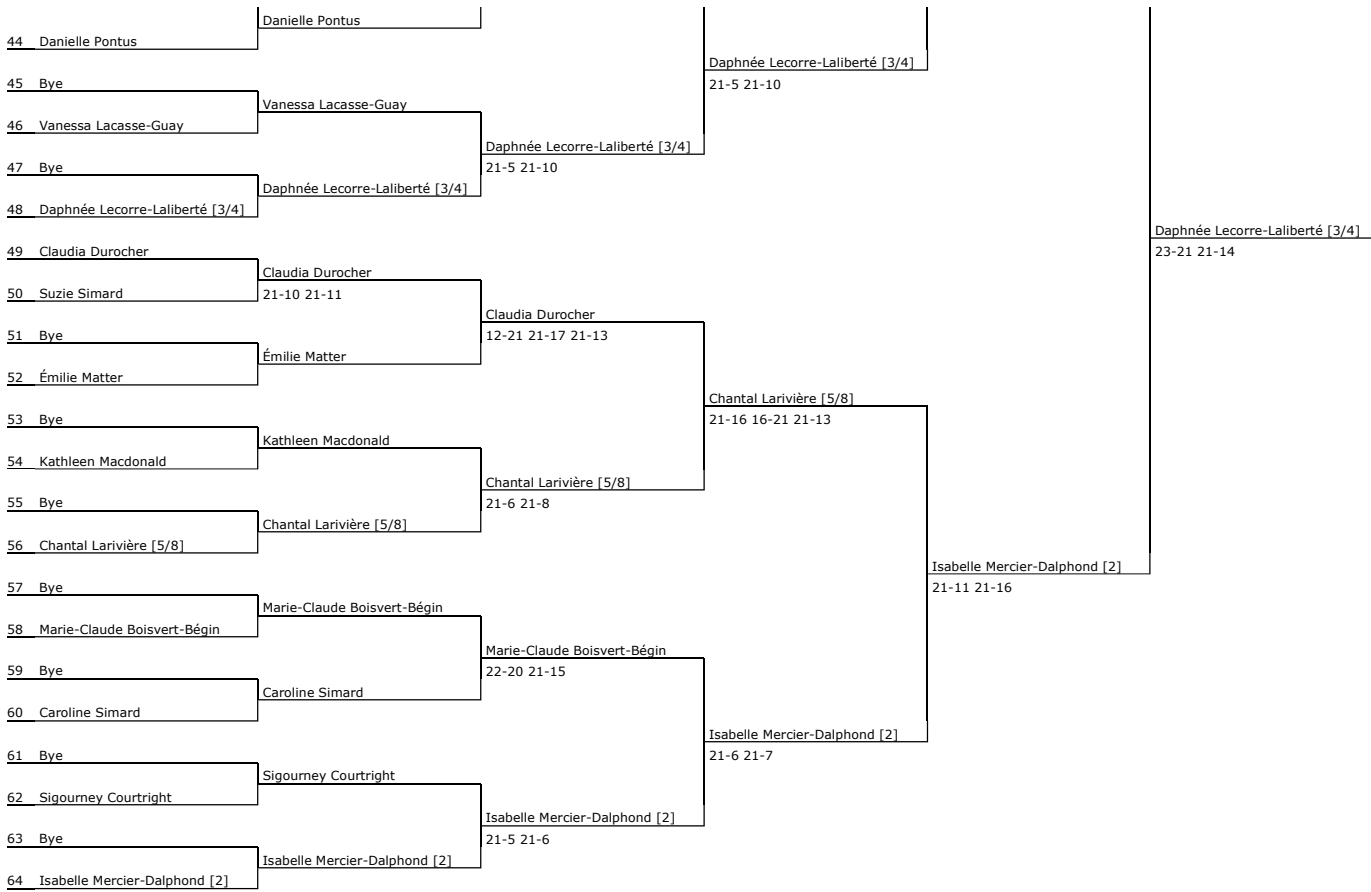

WS

Match overview of WS

Time	Score	Duration	Court
Sat 3/14/2009	Valérie St-Jacques [1] - Clélia Desmettre [3/4]	21-6 21-11	
Sat 3/14/2009	Daphnée Lecorre-Laliberté [3/4] - Isabelle Mercier-Dalphonf [2]	23-21 21-14	
Sat 3/14/2009 2:00 PM	Isabelle Doucet - Tetyana Tolokh	21-0 21-0	
Sat 3/14/2009 2:00 PM	Marie-Christine Dionne - Christine Kucey	21-11 21-17	
Sat 3/14/2009 2:00 PM	Andréanne Boisvert - Gabrielle Lafortune	21-14 21-11	
Sat 3/14/2009 2:00 PM	Xu Liqin - Andréanne Borduas	21-9 21-7	
Sat 3/14/2009 2:00 PM	Véronique Nadeau - Stéphanie Dionne-L'Heureux	21-9 21-12	
Sat 3/14/2009 2:00 PM	Claudia Durocher - Suzie Simard	21-10 21-11	
Sat 3/14/2009 3:00 PM	Valérie St-Jacques [1] - Chantal Levasseur	21-8 21-6	
Sat 3/14/2009 3:00 PM	Natacha David - Catherine Turgeon	21-6 21-4	
Sat 3/14/2009 3:00 PM	Annie Lemieux [5/8] - Lilianne Bergeron	21-10 21-10	
Sat 3/14/2009 3:00 PM	Catherine Bergeron - Isabelle Doucet	21-10 21-12	
Sat 3/14/2009 3:00 PM	Clélia Desmettre [3/4] - Élise Riou-Paquette	21-14 21-11	
Sat 3/14/2009 3:00 PM	Marie-Christine Dionne - Nancy Gosselin	21-7 21-9	
Sat 3/14/2009 3:00 PM	Anna Durrant [5/8] - Kathéry Couillard	21-11 21-14	
Sat 3/14/2009 3:00 PM	Sin Mey Chau - Andréanne Boisvert	21-8 21-9	
Sat 3/14/2009 3:00 PM	Xu Liqin - Karouna Thanaparamy	21-13 21-17	
Sat 3/14/2009 3:00 PM	Audrey Dufour [5/8] - Stéphanie Perron	21-16 21-12	
Sat 3/14/2009 3:30 PM	Véronique Nadeau - Danielle Pontus	21-0 21-0	
Sat 3/14/2009 3:30 PM	Daphnée Lecorre-Laliberté [3/4] - Vanessa Lacasse-Guay	21-5 21-10	
Sat 3/14/2009 3:30 PM	Claudia Durocher - Émilie Matter	12-21 21-17 21-13	
Sat 3/14/2009 3:30 PM	Chantal Larivière [5/8] - Kathleen Macdonald	21-6 21-8	
Sat 3/14/2009 3:30 PM	Marie-Claude Boisvert-Bégin - Caroline Simard	22-20 21-15	
Sat 3/14/2009 3:30 PM	Isabelle Mercier-Dalphonf [2] - Sigourney Courtright	21-5 21-6	
Sat 3/14/2009 4:00 PM	Valérie St-Jacques [1] - Natacha David	21-10 21-11	
Sat 3/14/2009 4:00 PM	Annie Lemieux [5/8] - Catherine Bergeron	21-18 21-18	
Sat 3/14/2009 4:00 PM	Clélia Desmettre [3/4] - Marie-Christine Dionne	21-14 21-14	
Sat 3/14/2009 4:00 PM	Anna Durrant [5/8] - Sin Mey Chau	22-20 21-7	
Sat 3/14/2009 4:00 PM	Audrey Dufour [5/8] - Xu Liqin	21-19 14-21 21-17	
Sat 3/14/2009 4:00 PM	Daphnée Lecorre-Laliberté [3/4] - Véronique Nadeau	21-5 21-10	
Sat 3/14/2009 4:00 PM	Chantal Larivière [5/8] - Claudia Durocher	21-16 16-21 21-13	
Sat 3/14/2009 4:00 PM	Isabelle Mercier-Dalphonf [2] - Marie-Claude Boisvert-Bégin	21-6 21-7	
Sat 3/14/2009 4:30 PM	Valérie St-Jacques [1] - Annie Lemieux [5/8]	21-8 21-6	
Sat 3/14/2009 4:30 PM	Clélia Desmettre [3/4] - Anna Durrant [5/8]	13-21 21-17 21-18	
Sat 3/14/2009 4:30 PM	Daphnée Lecorre-Laliberté [3/4] - Audrey Dufour [5/8]	21-14 21-11	
Sat 3/14/2009 4:30 PM	Isabelle Mercier-Dalphonf [2] - Chantal Larivière [5/8]	21-11 21-16	
Sun 3/15/2009	Valérie St-Jacques [1] - Daphnée Lecorre-Laliberté [3/4]	21-10 21-12	